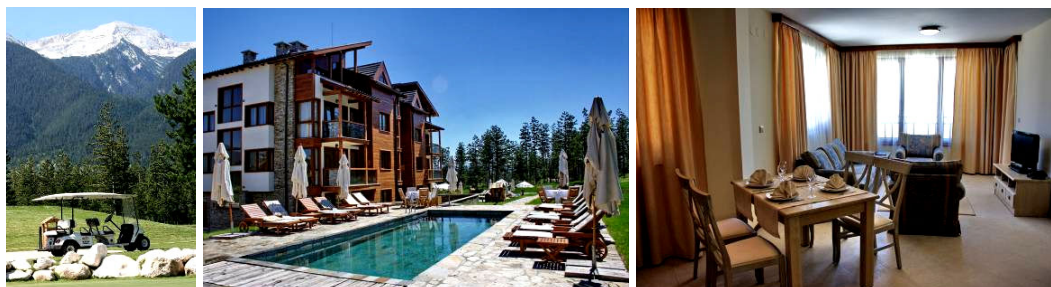

**ПИРИН ГОЛФ & КЪНТРИ КЛУБ**  
**Пакетни цени 2010**

	2 нощувки	3 нощувки	4 нощувки	5 нощувки
Студио /за двама/	148.00	207.00	270.00	330.00
Едностаен апартамент /за двама/	180.00	262.00	342.00	418.00
Двустаен апартамент /за четирима/	228.00	331.00	432.00	528.00
Вила /три спални и хол/ /мах. 6 човека/	320.00	442.00	576.00	704.00

**ЦЕНОВИ УСЛОВИЯ:**

- Цената е обявена в ЛЕВА на помещение за посочения брой нощувки.
- Цената включва паркинг, курортна такса и ДДС.
- Интернет достъп и сателитна телевизия в стаите
- Ползване на джакузи, открити отопляеми басейни и шезлонги в района на кв.Пирин 3
- Шатъл в комплекса с количка Easy Go